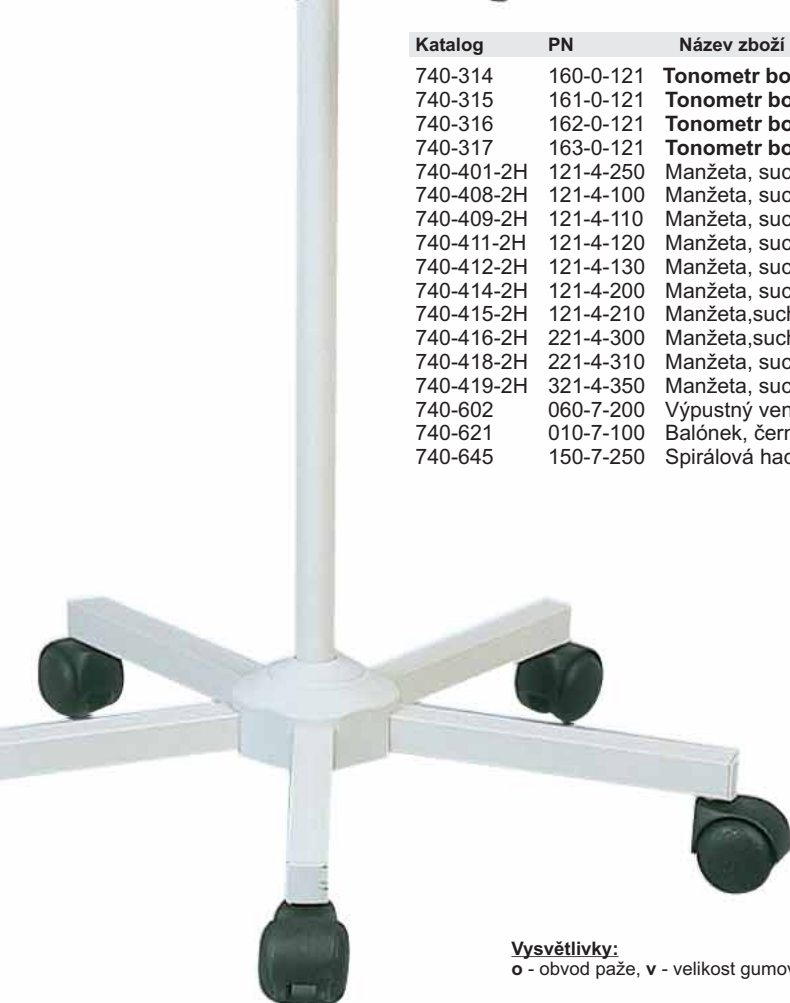

Tonometry BOSO

Profesionální měření krevního tlaku

BOSO NOVA 2

dokonale přehledný a variabilní tonometr

- variabilní provedení
- velká čitelná stupnice
- robustní a antikoroziční přístroj
- spirálová hadice pro dlouhý dosah
- CuBe membrána pro přesné měření
- 11 velikostí manžet (od kojeneckých po extra velké)
- 4 provedení
 - pojízdný s teleskopickou tyčí
 - provedení na stůl
 - pro připevnění na zeď
 - s univerzálním držákem

Katalog	PN	Název zboží
740-314	160-0-121	Tonometr boso-nova 2, nástěnný, suchý zip
740-315	161-0-121	Tonometr boso-nova 2, s univ.držákem, suchý zip
740-316	162-0-121	Tonometr boso-nova 2, stolní, suchý zip
740-317	163-0-121	Tonometr boso-nova 2, pojízdný, suchý zip
740-401-2H	121-4-250	Manžeta, suchý zip, standard, černá (o 22-32cm)
740-408-2H	121-4-100	Manžeta, suchý zip, standard, černá (v 12x28; o 22-32cm)
740-409-2H	121-4-110	Manžeta, suchý zip, velká, černá (v 12x35; o 33-41cm)
740-411-2H	121-4-120	Manžeta, suchý zip, velká, černá (v 12x45; o 33-41cm)
740-412-2H	121-4-130	Manžeta, suchý zip, velká, černá (m 15x64; v 14x40; o 33-41cm)
740-414-2H	121-4-200	Manžeta, suchý zip, stehno, černá (m 14x84; v 12x60; o >41cm)
740-415-2H	121-4-210	Manžeta, suchý zip, stehno, černá (m 20x86; v 18x60; o >41cm)
740-416-2H	221-4-300	Manžeta, suchý zip, dětská, barevná (m 10x34; v 8x20; o 14-21cm)
740-418-2H	221-4-310	Manžeta, suchý zip, dětská malá (m 6,5x28; v 5x12; o 8-13cm)
740-419-2H	321-4-350	Manžeta, suchý zip, kojenci (m6x34;v4x20;o<8 cm)
740-602	060-7-200	Výpustný ventil s utah.šr.,nova2,mimim,reckla,osci
740-621	010-7-100	Balónek, černý
740-645	150-7-250	Spirálová hadice, BOSO

Vysvětlivky:

o - obvod paže, v - velikost gumového vaku, m - velikost manžety

boso
BOSCH + SOHN